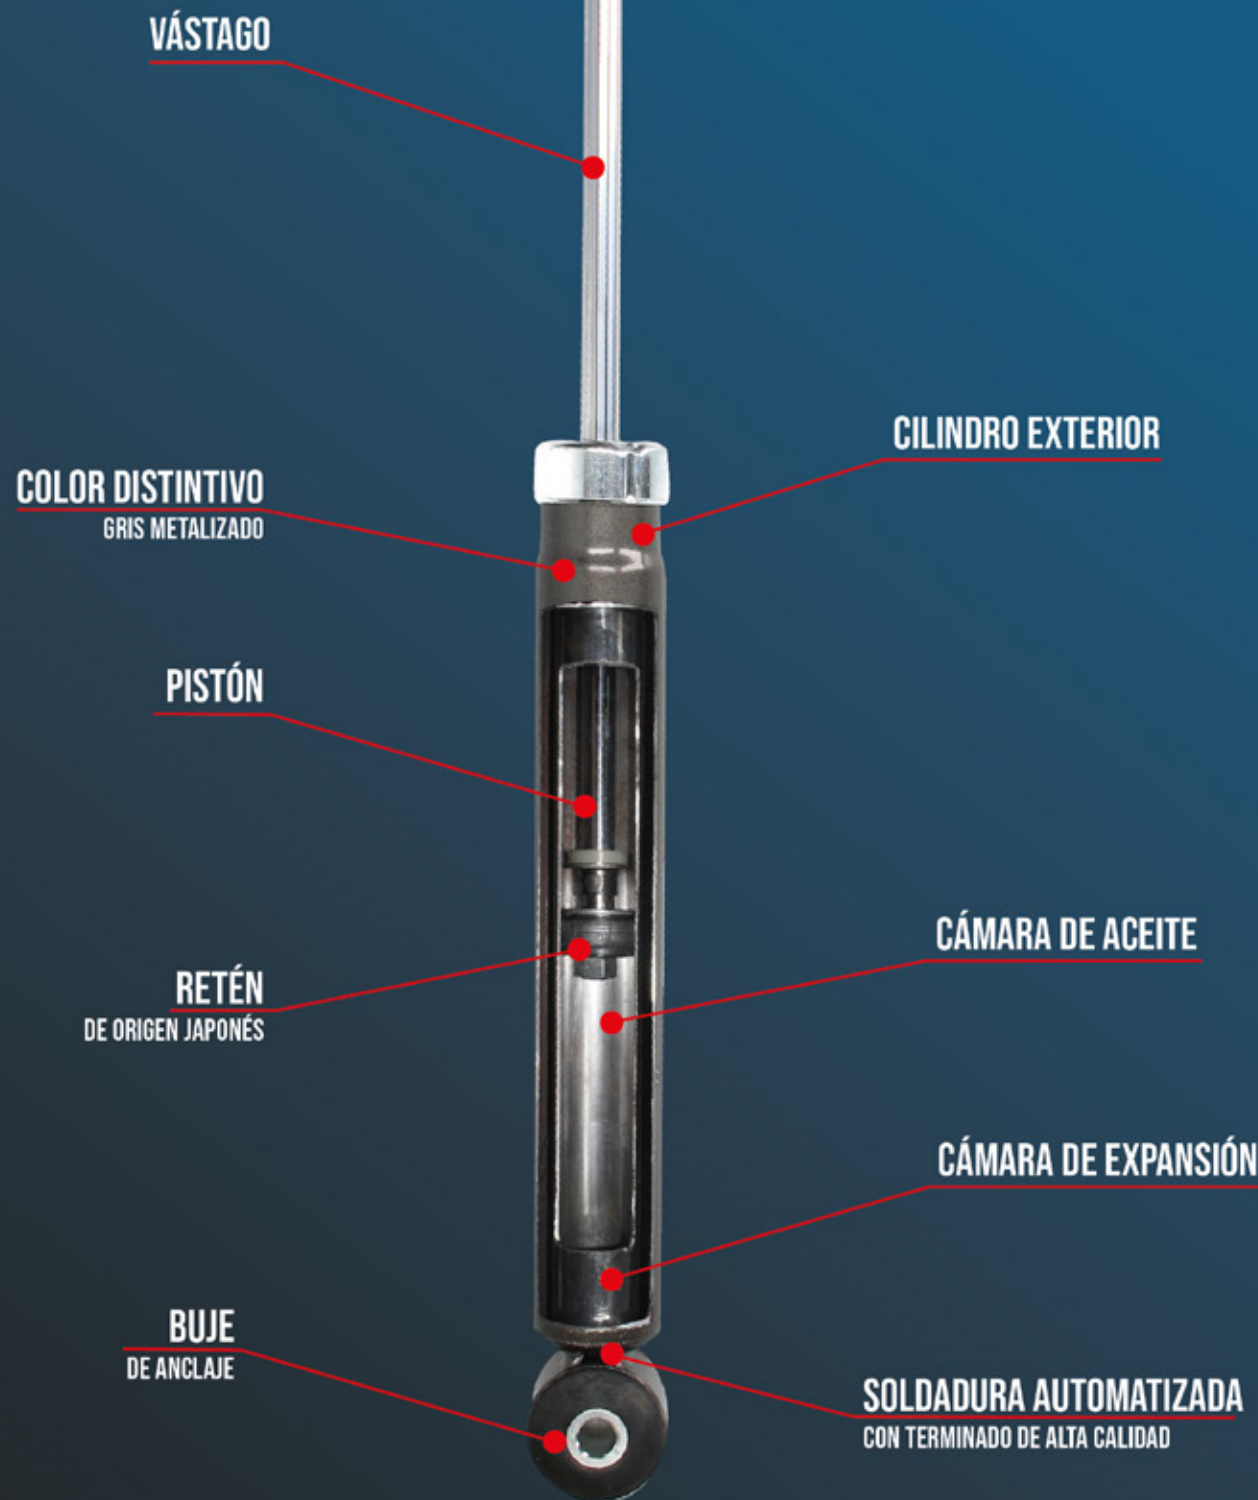

60,000 KM Ó 1 AÑO
GARANTIA

HOLOGRAMA DE AUTENTICIDAD

339038SFT		339037SFT		349025SFT	
AMORTIGUADOR DELANTERO IZQ		AMORTIGUADOR DELANTERO DER		AMORTIGUADOR TRASERO IZQ DER	
GAS		GAS		GAS	
MDX	07-13	MDX	07-13	MDX	07-13
ZDX	10-13	ZDX	10-13	ZDX	10-13
1209011/ 339038		1209010/ 339037		349025/ 1209012	
334365SFT		334364SFT		344353SFT	
AMORTIGUADOR DELANTERO IZQ		AMORTIGUADOR DELANTERO DER		AMORTIGUADOR TRASERO IZQ DER	
GAS		GAS		GAS	
MDX	01-02	MDX	01-02	MDX	01-02
7000505/ GP027/ 334365		7000504/ GP026/ 334364		7000506/ GP236/ 344353	
339073SFT		339072SFT		349039SFT	
AMORTIGUADOR DELANTERO IZQ		AMORTIGUADOR DELANTERO DER		AMORTIGUADOR TRASERO IZQ DER	
GAS		GAS		GAS	
MDX	03-06	MDX	03-06	MDX	03-06
1209017		1209016		349039/ 1209018