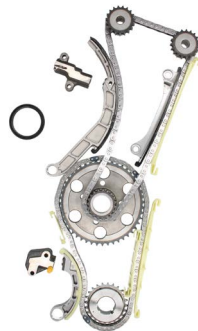

TK-TY023-TE

KIT DISTRIBUCION

TY	PICK UP	85-95	2.4L	-
TY	4RUNNER	85-95	2.4L	-
-	-	-	-	-

TK-SZ007-TE

KIT DISTRIBUCION

SZ	GRAND VITARA	09-13	2.4L	4CIL
-	-	-	-	-
-	-	-	-	-

TK-TY212-AE

KIT DISTRIBUCION