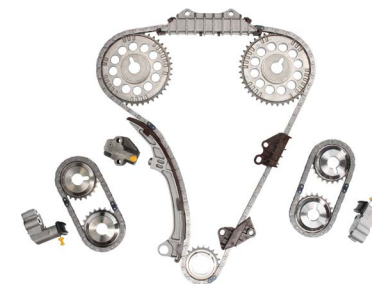

TK-NS308-ATE

KIT DISTRIBUCION

NS	MAXIMA	94-03	3.0L	6CIL
IN	I30	95-02	3.0L	6CIL
-	-	-	-	-