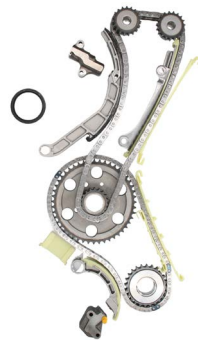

TK-NS352-AE

KIT DISTRIBUCION

NS	PICK UP D23	16-22	2.5 TDI	4CIL
-	-	-	-	-
-	-	-	-	-