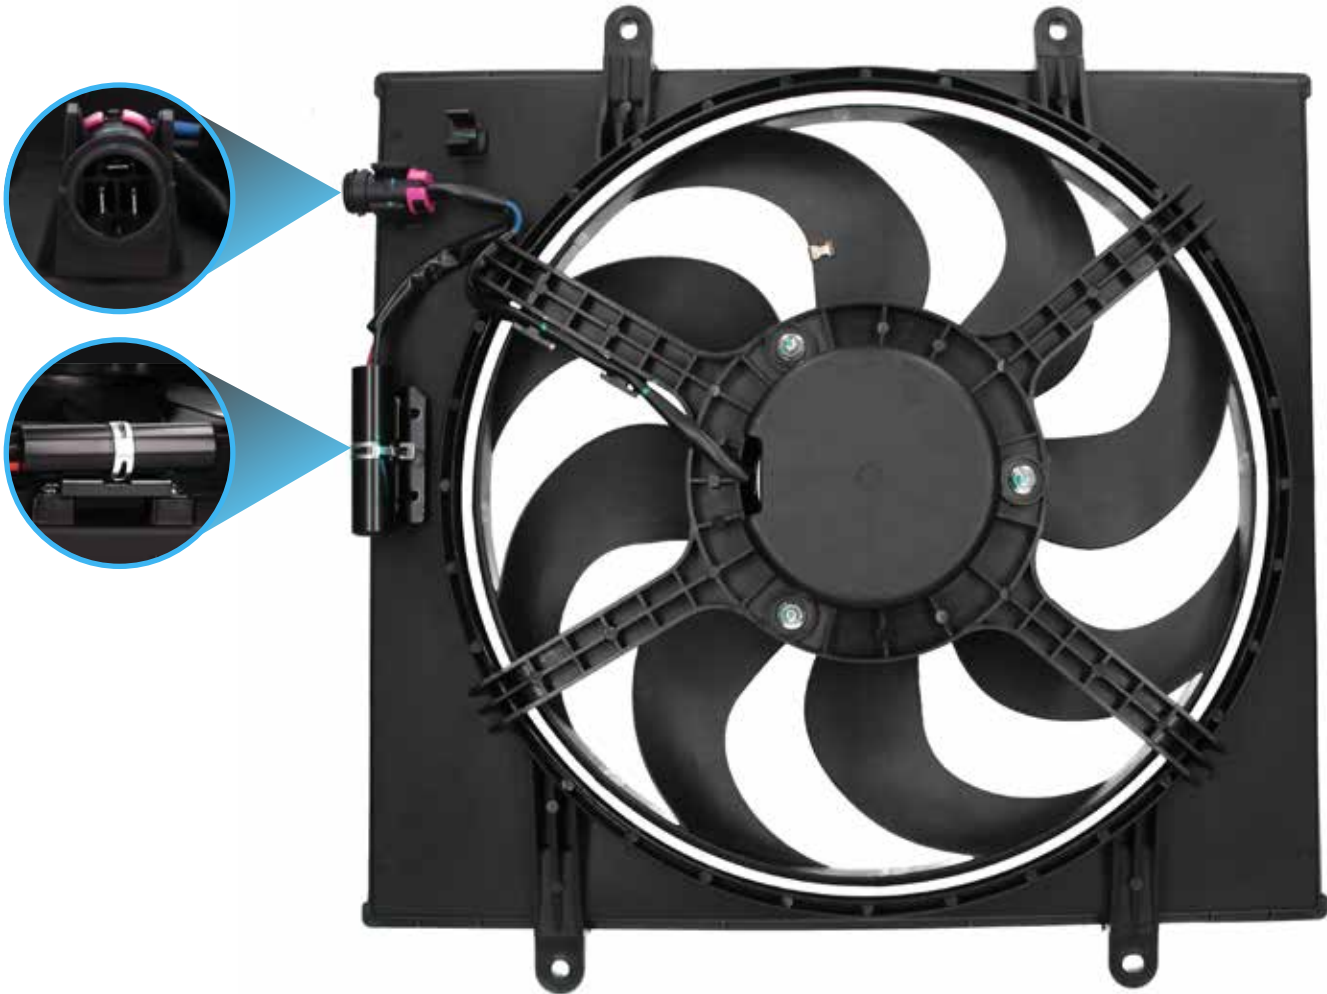

23891479BC

MOTOVENTILADOR
GM TORNADO VAN 22-26 1.5L
C/TOLVA C/RESISTENCIA
8 ASPAS DIAM 365MM
3PINES
BEST COOLING

nikkoauto.mx

📍 Av. Javier Rojo Gómez No.1201, Col. San Pedro, CP. 09000, Iztapalapa, CDMX.