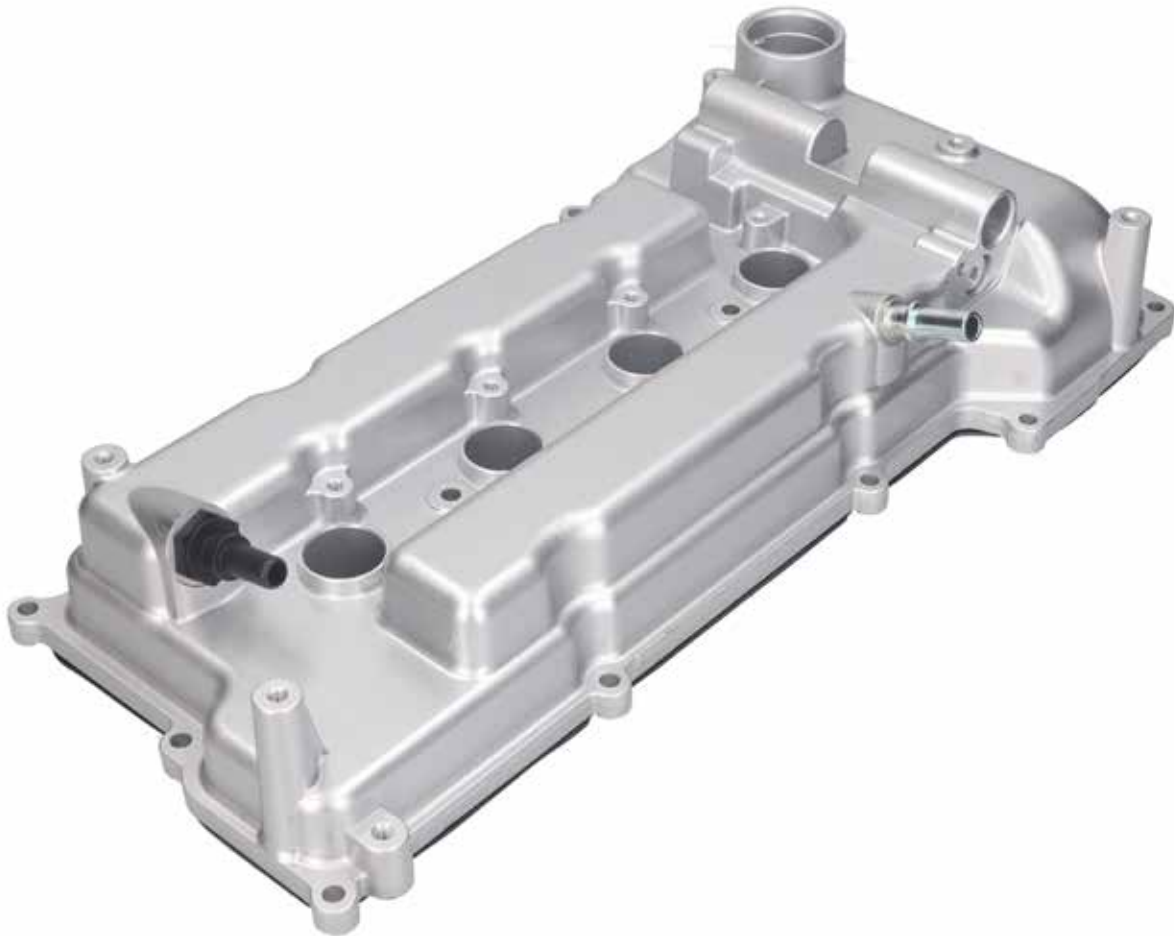

## 24105245TE

TAPA PUNTERIAS  
GM AVEO II 18-23 1.5L  
CAVALIER 18-21 1.5L  
C/JUNTA S/TAPON C/VALVULA PCV  
TOP ENGINE

nikkoauto.mx

📍 Av. Javier Rojo Gómez No. 1350 Col. San Miguel, C.P. 09360, CDMX

☎ 55 5716 1400