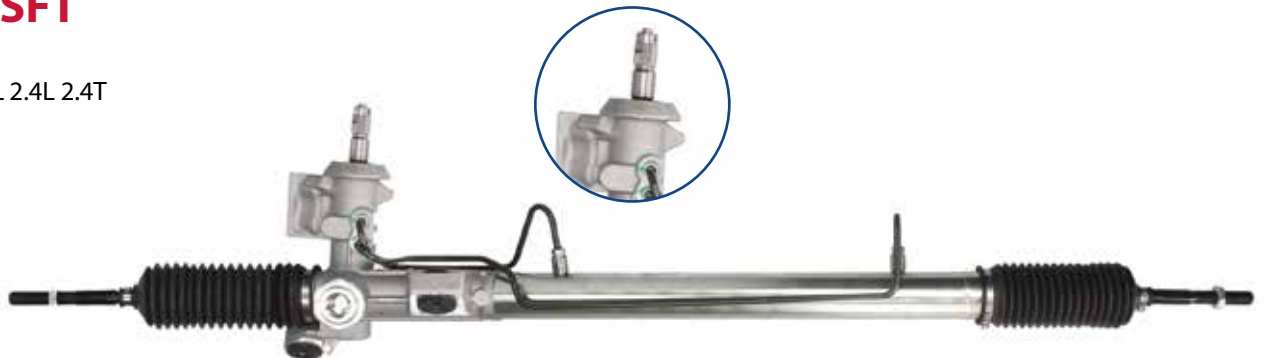

BCKA-32-110ASFT

CAJA DIRECCION ELECTRO-ASIST
 MZ MAZDA 3 19-25 2.5L
 C/BIEL S/TERM
 SAFETY

95932780SFT

CAJA DIRECCION HID
 GM TRAX 13-20 1.8L 1.4T
 C/BIEL S/TERM
 SAFETY

5093808AASFT

CAJA DIRECCION HID
 CR STRATUS 01-06 2.0L 2.4L 2.4T
 CIRRUS 01-06 2.4T
 C/BIEL S/TERM
 SAFETY