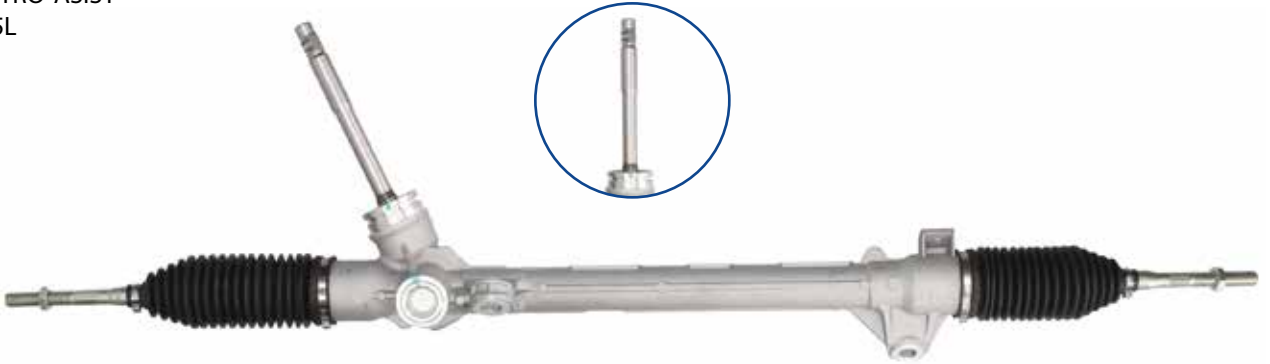

BCKA-32-110ASFT

CAJA DIRECCION ELECTRO-ASIST
 MZ MAZDA 3 19-25 2.5L
 C/BIEL S/TERM
 SAFETY

95932780SFT

CAJA DIRECCION HID
 GM TRAX 13-20 1.8L 1.4T
 C/BIEL S/TERM
 SAFETY

5093808AASFT

CAJA DIRECCION HID
 CR STRATUS 01-06 2.0L 2.4L 2.4T
 CIRRUS 01-06 2.4T
 C/BIEL S/TERM
 SAFETY