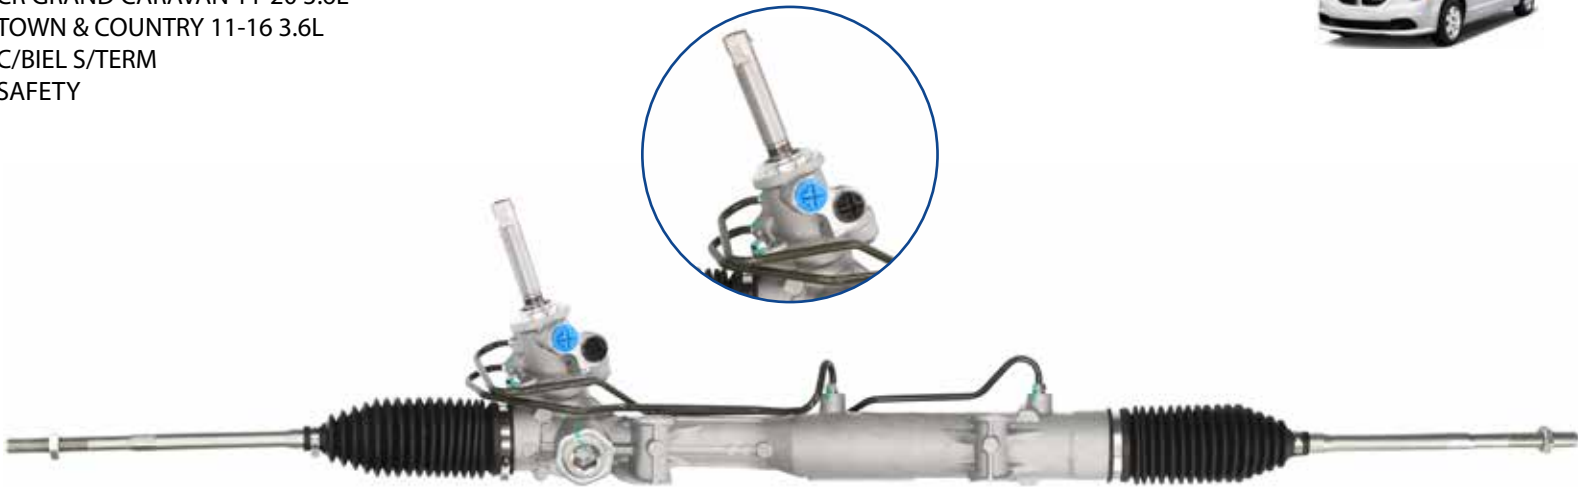

5151705AFSFT

CAJA DIRECCION HID
CR GRAND CARAVAN 11-20 3.6L
TOWN & COUNTRY 11-16 3.6L
C/BIEL S/TERM
SAFETY

56500-4F000SFT

CAJA DIRECCION ELECTRO-ASIST
CR H-100 06-12 2.5TDI
C/BIEL S/TERM
SAFETY

Av. Javier Rojo Gómez No. 1350 Col. San Miguel, C.P. 09360, CDMX