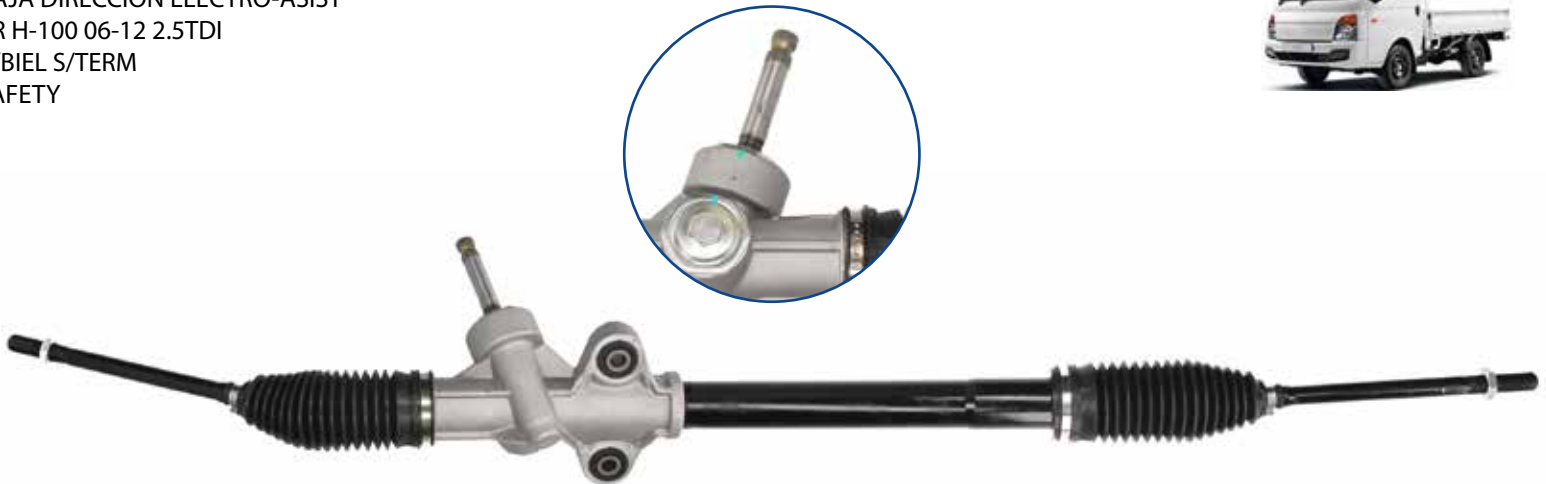

5151705AFSFT

CAJA DIRECCION HID
CR GRAND CARAVAN 11-20 3.6L
TOWN & COUNTRY 11-16 3.6L
C/BIEL S/TERM
SAFETY

56500-4F000SFT

CAJA DIRECCION ELECTRO-ASIST
CR H-100 06-12 2.5TDI
C/BIEL S/TERM
SAFETY

Av. Javier Rojo Gómez No. 1350 Col. San Miguel, C.P. 09360, CDMX