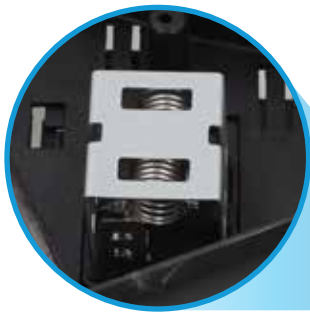

## 21481-6LB0BBC

MOTOVENTILADOR  
NS SENTRA B18 20-24 2.0L  
C/TOLVA 7ASPAS 2PINES C/RES  
BEST COOLING

nikkoauto.mx

📍 Av. Javier Rojo Gómez No. 1350 Col. San Miguel, C.P. 09360, CDMX

☎ 55 5716 1400

📺 📷 📱 📧 Nikko Autoparts