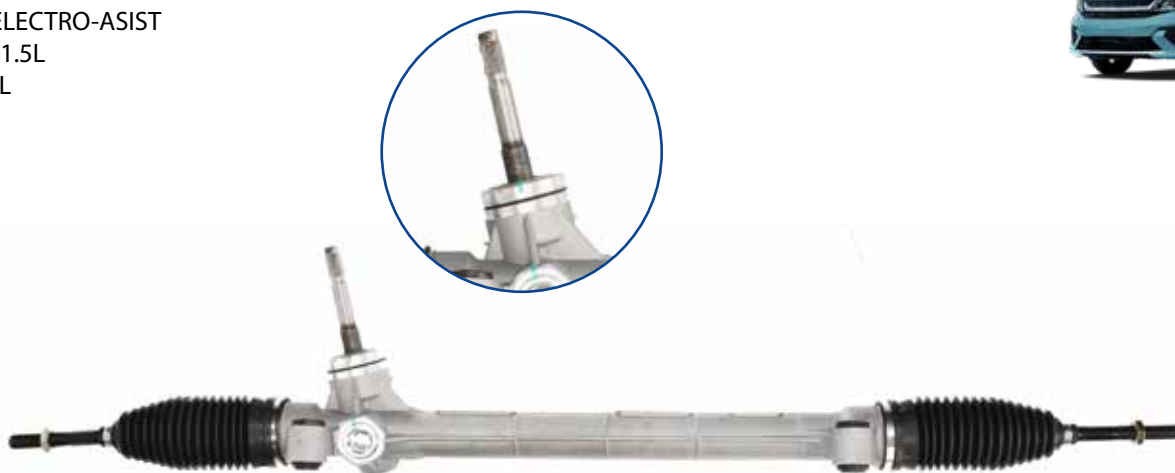

## 23742985SFT

CAJA DIRECCION ELECTRO-ASIST  
GM AVEO III 24-25 1.5L  
GROOVE 22-25 1.5L  
S/TERM  
SAFETY

## 42502524SFT

CAJA DIRECCION ELECTRO-ASIST  
GM SPARK II 16-21 1.4L  
S/TERM  
SAFETY

nikkoauto.mx

Av. Javier Rojo Gómez No. 1350 Col. San Miguel, C.P. 09360, CDMX

55 5716 1400

Nikko Autoparts

**NIKKO**  
— AUTO-PARTS