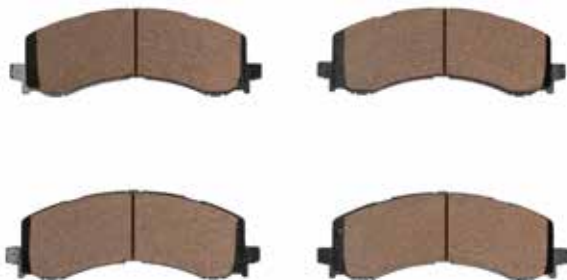

9610-D2382CFP

BALATA DISCO DEL
FD 150 21-22
CERAMICA
FP