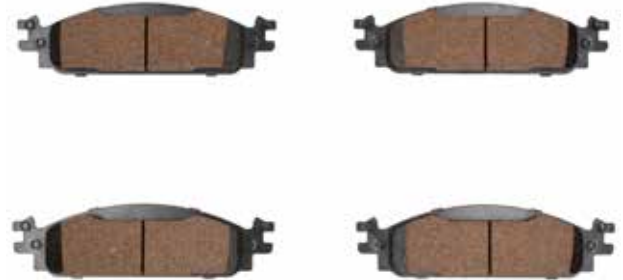

8715-D1508CFP

BALATA DISCO DEL
FD EXPLORER 11-19
SPC-8715-Z
CERAMICA
FP

Av. Javier Rojo Gómez No. 1350 Col. San Miguel, C.P. 09360, CDMX

55 5716 1400

Nikko Autoparts

NIKKO
— AUTO-PARTS

No. 330
Octubre 2024
Pág. 2 de 3