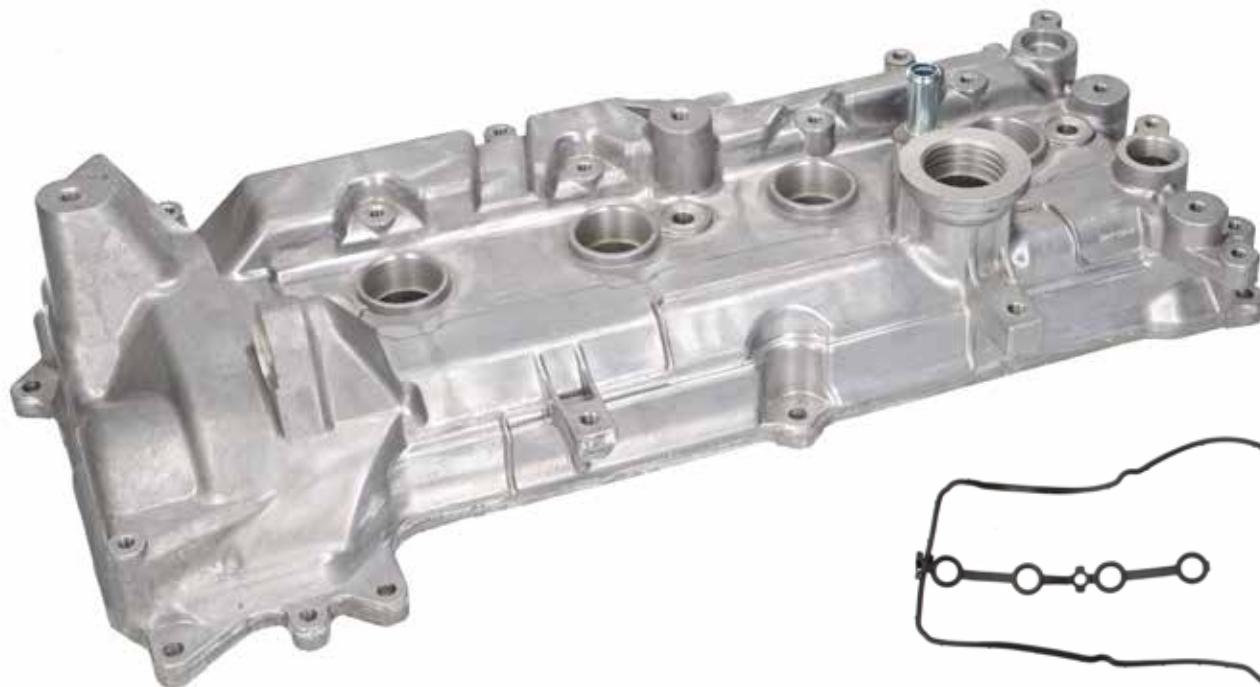

NUEVO LANZAMIENTO

13264-3HCOBTE

TAPA PUNTERIA
NS VERSA I 12-19 1.6L
MARCH 12-24 1.6L
TIIDA 13-18 1.6L
C/TAPON C/JUNTA
TOP ENGINE

nikkoauto.mx

Av. Javier Rojo Gómez No. 1350 Col. San Miguel, C.P. 09360, CDMX