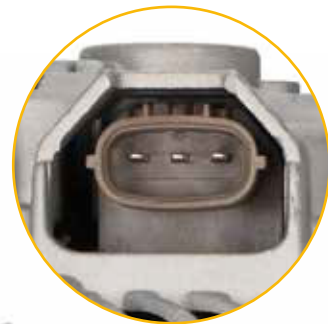

## 23100-EB31AVM

ALTERNADOR  
NS PICK UP D22 NP300 09-15 2.5TDI  
FRONTIER 05-10 2.5L  
CABSTAR 08-18 2.5TDI  
130A 7 CANALES TIPO MITSUBISHI  
VOLTMAX

📍 Av. Javier Rojo Gómez No. 1350 Col. San Miguel, C.P. 09360, CDMX