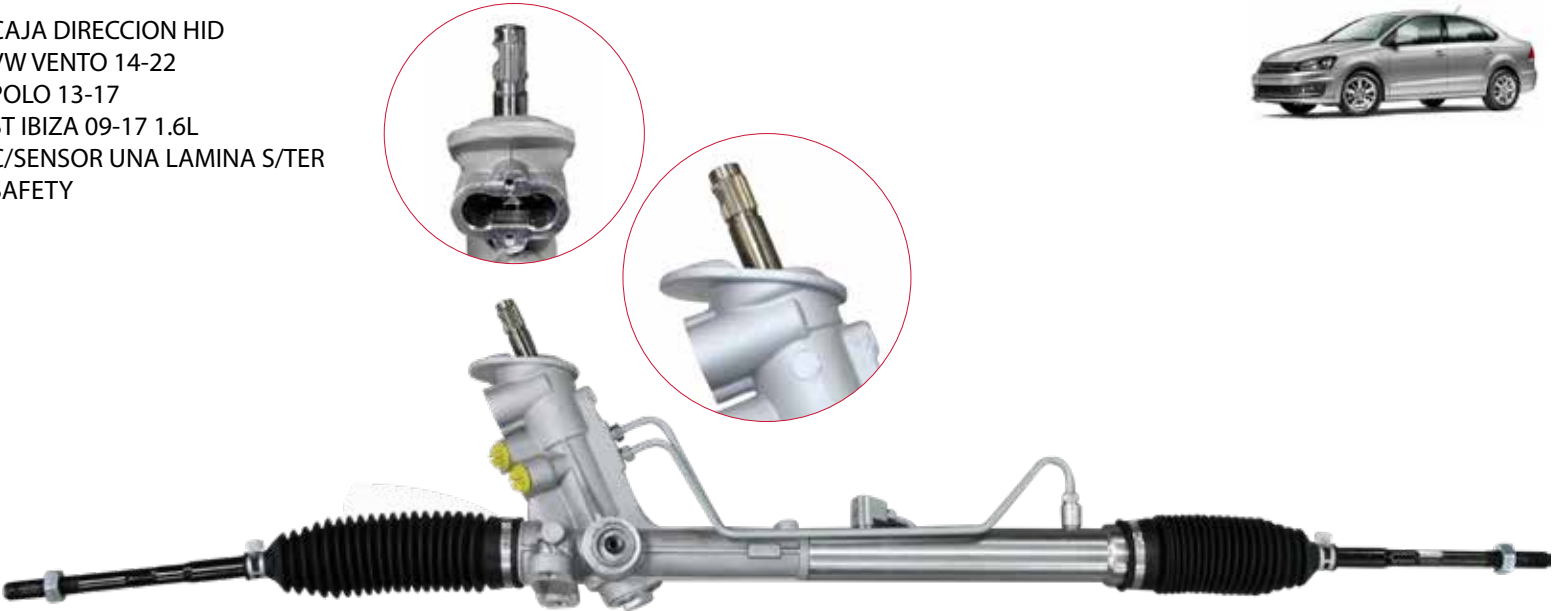

## 6R1-423-055BXSFT

CAJA DIRECCION HID  
VW VENTO 14-22  
POLO 13-17  
ST IBIZA 09-17 1.6L  
C/SENSOR UNA LAMINA S/TER  
SAFETY

## 44250-08041SFT

CAJA DIRECCION HID  
TY SIENNA 04-10 3.5L  
S/TER  
2025003  
SAFETYL