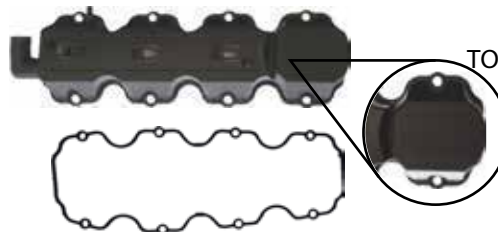

TOP ENGINE®

NUEVOS LANZAMIENTOS

25192208TE

TAPA PUNTERIAS
GM AVEO I 08-18 1.6 L
C/JUNTA
TOP ENGINE

93334741TE

TAPA PUNTERIAS
GM CORSA 03-08
MERIVA 04-08
TORNADO 04-11 1.8L
C/JUNTA
TOP ENGINE

92068243TE

TAPA PUNTERIAS
GM OPTRA 06-10 2.0 L
C/JUNTA
TOP ENGINE

13264-JA00ATE

TAPA PUNTERIAS
NS X-TRAIL 08-14
ALTIMA 13-18 2.5 L
C/JUNTA
TOP ENGINE

13264-7Y000TE

TAPA PUNTERIAS TRAS
NS ALTIMA 02-06 3.5 L
MAXIMA 02-08 3.5 L
C/JUNTA
TOP ENGINE