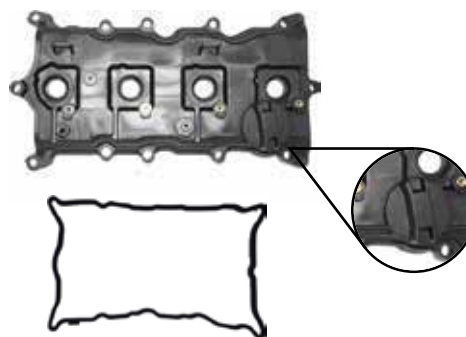

TOP ENGINE®

NUEVOS LANZAMIENTOS

25192208TE

TAPA PUNTERIAS
GM AVEO I 08-18 1.6 L
C/JUNTA
TOP ENGINE

93334741TE

TAPA PUNTERIAS
GM CORSA 03-08
MERIVA 04-08
TORNADO 04-11 1.8L
C/JUNTA
TOP ENGINE

92068243TE

TAPA PUNTERIAS
GM OPTRA 06-10 2.0 L
C/JUNTA
TOP ENGINE

13264-JA00ATE

TAPA PUNTERIAS
NS X-TRAIL 08-14
ALTIMA 13-18 2.5 L
C/JUNTA
TOP ENGINE

13264-7Y000TE

TAPA PUNTERIAS TRAS
NS ALTIMA 02-06 3.5 L
MAXIMA 02-08 3.5 L
C/JUNTA
TOP ENGINE