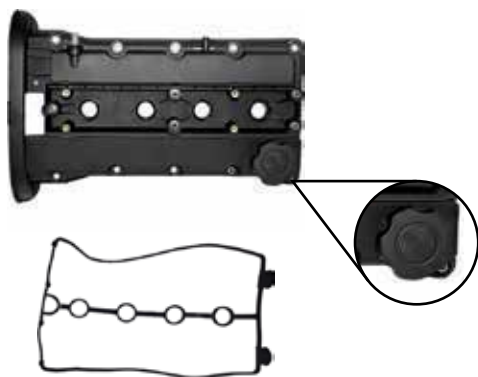

TOP ENGINE®

NUEVOS LANZAMIENTOS

25192208TE

TAPA PUNTERIAS
GM AVEO I 08-18 1.6 L
C/JUNTA
TOP ENGINE

93334741TE

TAPA PUNTERIAS
GM CORSA 03-08
MERIVA 04-08
TORNADO 04-11 1.8L
C/JUNTA
TOP ENGINE

92068243TE

TAPA PUNTERIAS
GM OPTRA 06-10 2.0 L
C/JUNTA
TOP ENGINE

13264-JA00ATE

TAPA PUNTERIAS
NS X-TRAIL 08-14
ALTIMA 13-18 2.5 L
C/JUNTA
TOP ENGINE

13264-7Y000TE

TAPA PUNTERIAS TRAS
NS ALTIMA 02-06 3.5 L
MAXIMA 02-08 3.5 L
C/JUNTA
TOP ENGINE