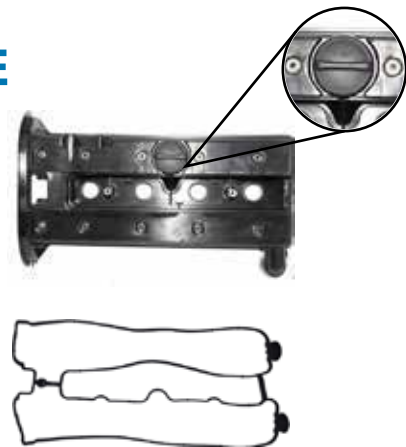

TOP ENGINE®

NUEVOS LANZAMIENTOS

25192208TE

TAPA PUNTERIAS
GM AVEO I 08-18 1.6 L
C/JUNTA
TOP ENGINE

93334741TE

TAPA PUNTERIAS
GM CORSA 03-08
MERIVA 04-08
TORNADO 04-11 1.8L
C/JUNTA
TOP ENGINE

92068243TE

TAPA PUNTERIAS
GM OPTRA 06-10 2.0 L
C/JUNTA
TOP ENGINE

13264-JA00ATE

TAPA PUNTERIAS
NS X-TRAIL 08-14
ALTIMA 13-18 2.5 L
C/JUNTA
TOP ENGINE

13264-7Y000TE

TAPA PUNTERIAS TRAS
NS ALTIMA 02-06 3.5 L
MAXIMA 02-08 3.5 L
C/JUNTA
TOP ENGINE