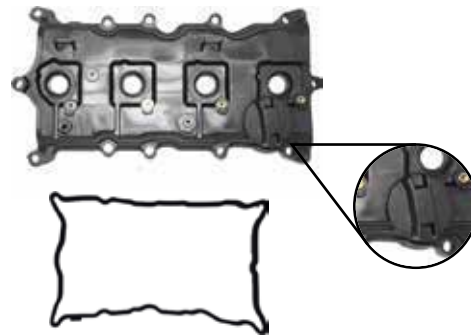

92068243TE

TAPA PUNTERIAS
GM OPTRA 06-10 2.0 L
C/JUNTA
TOP ENGINE

\$ 1,099.00

13264-JA00ATE

TAPA PUNTERIAS
NS X-TRAIL 08-14
ALTIMA 13-18 2.5 L
C/JUNTA
TOP ENGINE

\$ 859.00

13264-7Y000TE

TAPA PUNTERIAS TRAS
NS ALTIMA 02-06 3.5 L
MAXIMA 02-08 3.5 L
C/JUNTA
TOP ENGINE