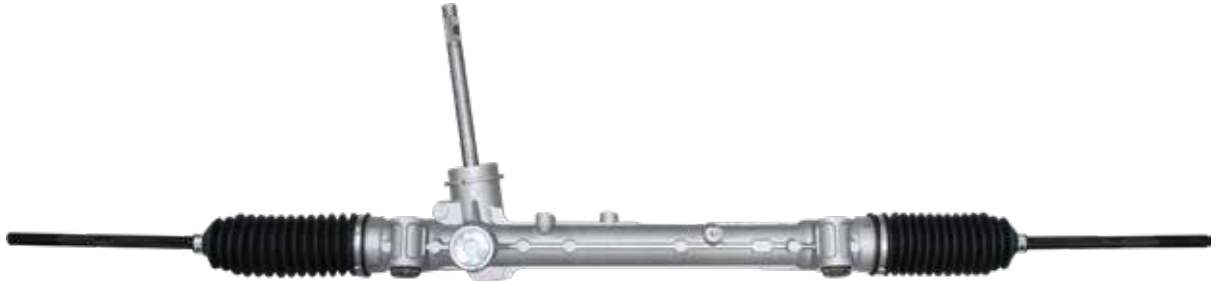

FIRTS
SAFETY[®]
SUSPENSION PARTS

**NUEVOS
LANZAMIENTOS**

44200-42120SFT

CAJA DIRECCION HID
TY RAV4 01-05 2.0L 2.4L
S/TER
SAFETY

45510-02360SFT

CAJA DIRECCION ASIST
TY COROLLA 20-21 1.8L 2.0L
PRIUS 16-21
S/TER
SAFETY

45510-0E042SFT

CAJA DIRECCION ASIST
TY HIGHLANDER 14-19 3.5L
S/TER
SAFETY

FIRTS
SAFETY[®]
SUSPENSION PARTS

**NUEVOS
LANZAMIENTOS**

68263318AASFT

CAJA DIRECCION ASIST
CR COMPASS 18-20 1.8L 2.4L
RENEGADE 17-20 1.8L 2.0L
S/TER
SAFETY

48580-71L63SFT

CAJA DIRECCION ASIST
SZ SWIFT 12-17 1.4L 1.6L
S/TER
SAFETY