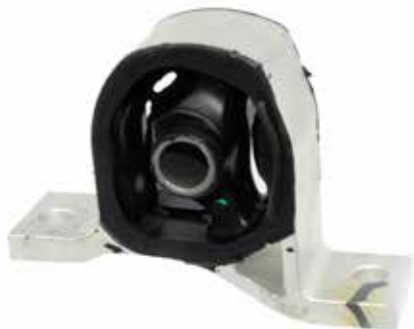

1185SFT

SOPORTE MOTOR DEL DER
HO CIVIC 01-05 1.7L
T/AUT
1656 7043 2909041
SAFETY

1407008SFT

BUJE HORQUILLA INF IZQ DER
FT 500 12-19
CHICO
3725010
SAFETY

5382009SFT

TERMINAL EXTERIOR IZQ
HY CRETA 17-20
SAFETY

5382008SFT

TERMINAL EXTERIOR DER
HY CRETA 17-20
SAFETY

5U0-199-167RSFT

REPUESTO SOPORTE MOTOR DEL DER
VW GOL 09-20
SAVEIRO 10-20
7393-9 1577R 9378071
SAFETY