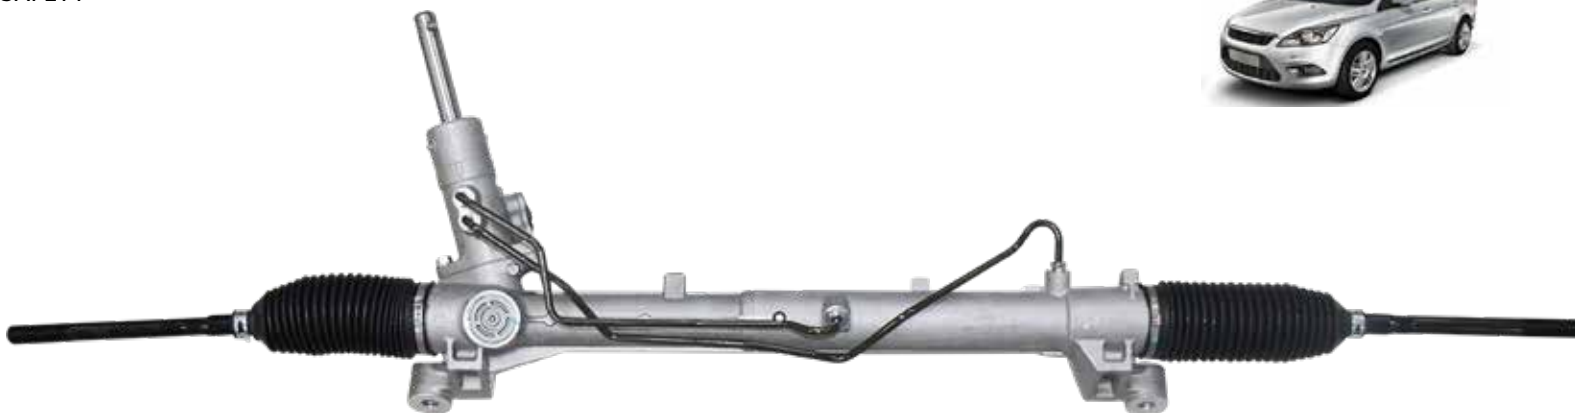

3M51-3A500AKSFT

CAJA DIRECCION HID
FD FOCUS EUROPA 07-11 2.0L 2.5L
VO C30 07-10 S40 04-11
S/TER
SAFETY

www.nikkoauto.mx

Nikko Autoparts

Centro de Distribución Nikko S.A. de C.V., Av. Javier Rojo Gómez No. 1350 Col. San Miguel, C.P.09360, CDMX

Boletín

Nº 37

Febrero 2022
Pág. 1 de 1