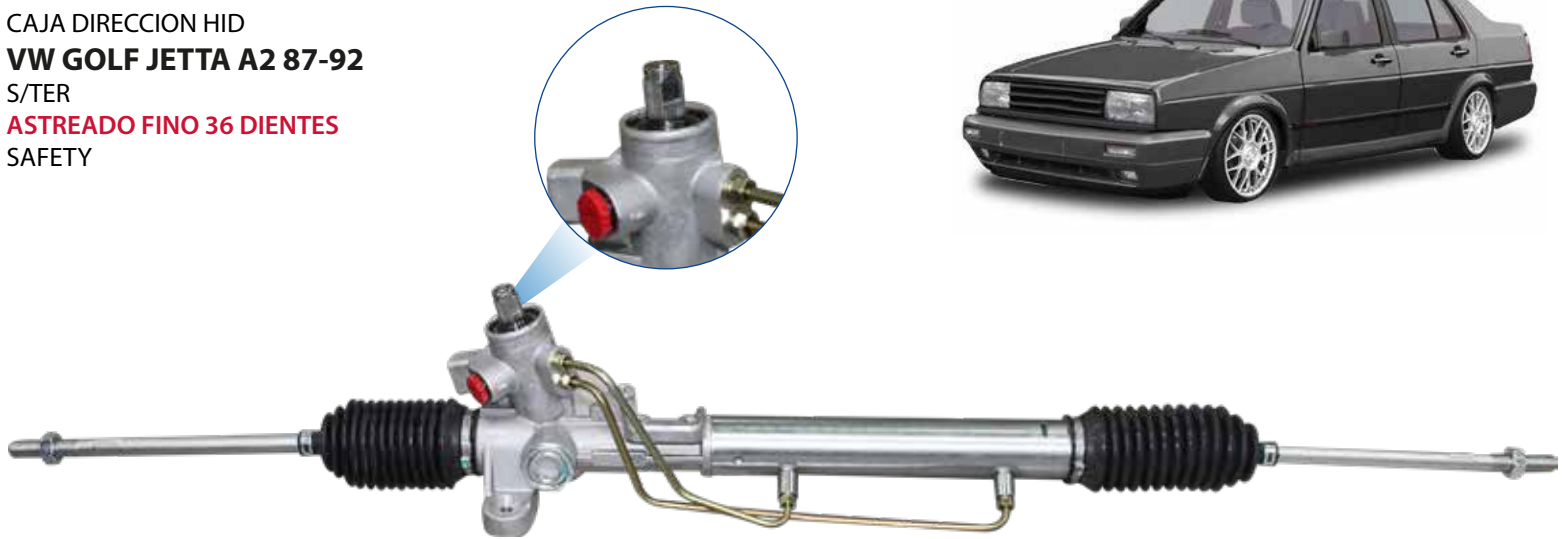

191-422-055SFT

CAJA DIRECCION HID
VW GOLF JETTA A2 87-92
S/TER
ASTREADO FINO 36 DIENTES
SAFETY

191-422-065CSFT

CAJA DIRECCION HID
VW GOLF JETTA A2 87-92
S/TER
ASTREADO GRUESO 22 DIENTES
SAFETY