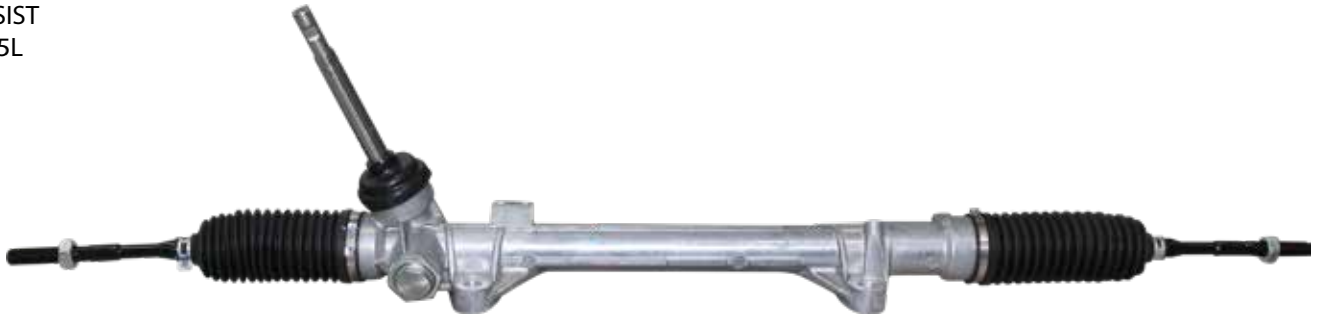

## 48001-JM00CSFT

CAJA DIRECCION ASIST  
NS X-TRAIL 08-14 2.5L  
RN KOLEOS 09-15  
S/TER  
SAFETY

## 53400-T5G-H01SFT

CAJA DIRECCION ASIST  
HO FIT 15-20 1.5L  
CITY 14-20 1.5L  
S/TER  
SAFETY

## AE82-3504ASFT

CAJA DIRECCION ASIST  
FD FIESTA 11-19 1.6L  
ECOSPORT 13-20 2.0L  
S/TER  
SAFETY