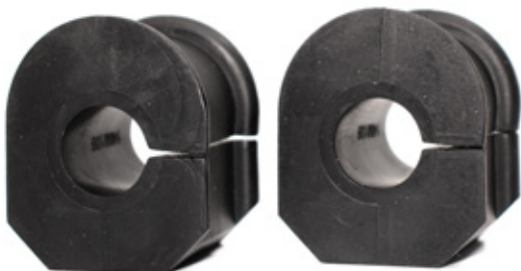

BUJE HORQUILLA SUP IZQ DER
 TY HILUX 06-15 4X2
 TACOMA 05-15 4X2
 EXCEPTO OFF ROAD
 8725040
 SAFETY

1408064SFT

BUJE TIRANTE IZQ DER
 FD E150 E250 E350 VAN 07-14
 4025054
 SAFETY

1406067SFT

GOMA VARILLA ESTABILIZADORA DEL
 CR JEEP GRAND CHEROKEE COMMANDER 06-09
 1.29" SET/2PZ (32.76MM)
 3039033
 SAFETY

1408100SFT

GOMA VARILLA ESTABILIZADORA DEL
 FD EXPLORER 98-05 4X2 4X4
 31-32MM SET/2PZ
 4039055
 SAFETY

1408106SFT

GOMA VARILLA ESTABILIZADORA DEL
 FD F250 F350 SUPER DUTY 05-10 4X4 EJE SOLIDO
 22MM SET/2PZ
 SAFETY