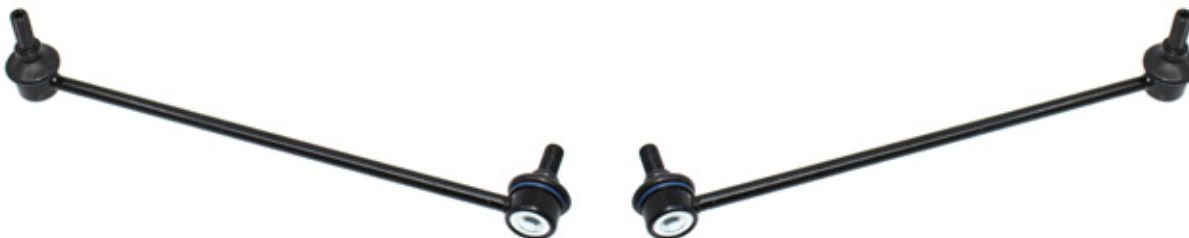

1J0-411-315DSFT

TORNILLO ESTABILIZADOR DEL IZQ
VW GOLF JETTA A4 98-15 1.8T
2126001 9384001
SAFETY