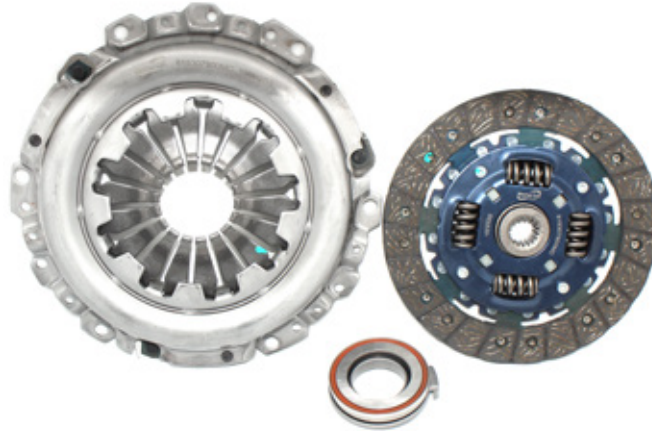

Master Cut®

KIT DE EMBRAGUE

NUEVOS LANZAMIENTOS

618307900MC

REP-SET
FD FIESTA 98-01 1.3L
ZETEC C/COLLARIN
618307900
MASTER CUT

30000-VZ000MC

REP-SET
NS URVAN 08-13 2.5L
C/COLLARIN
624339600
MASTER CUT

30000-ED800MC

REP-SET
NS VERSA 12-19 1.6L
MARCH 12-20 1.6L
TIIDA 13-18 1.6L
C/COLLARIN
622331133
MASTER CUT