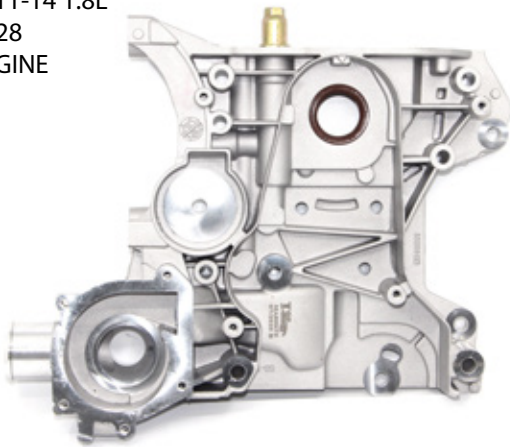

MA8027TE

BOMBA ACEITE
 AVENGER DURANGO
 RAM 1500 JOURNEY 11-17 3.6L
 DOHC 24 V PENTASTAR
 TOP ENGINE

MA342TE

BOMBA ACEITE
 CR RAM 1500 2500 06-08 5.7L
 GRAND CHEROKEE 05-08 5.7L
 TOP ENGINE

MA452TE

BOMBA ACEITE
 CR RAM 1500 2500 09-15 5.7L
 DURANGO 09-15 5.7L
 TOP ENGINE

MA352TE

BOMBA ACEITE
 FD RANGER 03-12 2.3L
 ECOSPORT 04-17 2.0L
 ESCAPE 05-08 2.3L
 140 18MM
 TOP ENGINE

TOP ENGINE®

NUEVOS LANZAMIENTOS

MA6289TE

BOMBA ACEITE
FD FIESTA 03-10 1.6L
COURIER 01-12 1.6L
6289 XS6E-6600-AG
TOP ENGINE

MA317TE

BOMBA ACEITE
FD FOCUS 01-04 2.0L
ESCAPE 01-04 2.0
16 V DOHC
TOP ENGINE

MA330TE

BOMBA ACEITE
FD RANGER 06-12 2.3L
FOCUS 06-09 2.3L
MZ B2300 01-09
16MM
TOP ENGINE

16MM

MA8002TE

BOMBA ACEITE
GM CAVALIER 02-05 2.2L
HHR 06-10 2.4L
SUNFIRE 02-05 2.2L
TOP ENGINE

MA8006TE

BOMBA ACEITE
GM SONIC 12-14 1.8L
CRUZE 11-14 1.8L
55556428
TOP ENGINE

MA8010TE

BOMBA ACEITE
GM TRACKER 99-03 2.0L
SZ GRAND VITARA 10-13 2.4L
SX4 10-14 2.0L
TOP ENGINE

MA353TE

BOMBA ACEITE
GM MALIBU 09-12 3.6L
EQUINOX 08-15 3.6L
TOP ENGINE