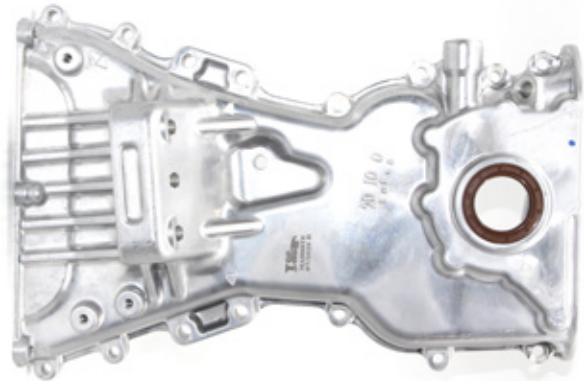

MA8027TE

BOMBA ACEITE
 AVENGER DURANGO
 RAM 1500 JOURNEY 11-17 3.6L
 DOHC 24 V PENTASTAR
 TOP ENGINE

MA342TE

BOMBA ACEITE
 CR RAM 1500 2500 06-08 5.7L
 GRAND CHEROKEE 05-08 5.7L
 TOP ENGINE

MA452TE

BOMBA ACEITE
 CR RAM 1500 2500 09-15 5.7L
 DURANGO 09-15 5.7L
 TOP ENGINE

MA352TE

BOMBA ACEITE
 FD RANGER 03-12 2.3L
 ECOSPORT 04-17 2.0L
 ESCAPE 05-08 2.3L
 140 18MM
 TOP ENGINE

TOP ENGINE®

NUEVOS LANZAMIENTOS

MA6289TE

BOMBA ACEITE
FD FIESTA 03-10 1.6L
COURIER 01-12 1.6L
6289 XS6E-6600-AG
TOP ENGINE

MA317TE

BOMBA ACEITE
FD FOCUS 01-04 2.0L
ESCAPE 01-04 2.0
16 V DOHC
TOP ENGINE

MA330TE

BOMBA ACEITE
FD RANGER 06-12 2.3L
FOCUS 06-09 2.3L
MZ B2300 01-09
16MM
TOP ENGINE

16MM

MA8002TE

BOMBA ACEITE
GM CAVALIER 02-05 2.2L
HHR 06-10 2.4L
SUNFIRE 02-05 2.2L
TOP ENGINE

MA305TE

BOMBA ACEITE
GM MATIZ-04-15 1.0L
94580158
TOP ENGINE

MA295TE

BOMBA ACEITE
GM SILVERADO 1500 2500 01-07
EXPRESS 3500 03-04 4.8L 6.0L
TOP ENGINE

MA8008TE

BOMBA ACEITE
GM SPARK I 11-17 1.2L
25189699
TOP ENGINE