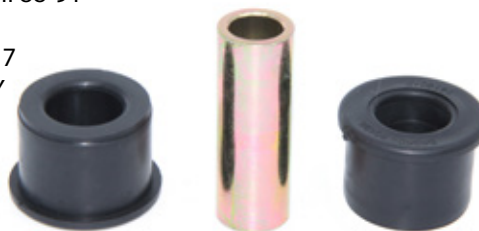

HORQUILLA INFERIOR DER
SZ SX-4 06-14
8444006
SAFETY

1403093SFT

BUJE BARRA TENSORA IZQ
GM TORNADO 11-19
2725065
SAFETY

1403092SFT

BUJE BARRA TENSORA DER
GM TORNADO 11-19
2725064
SAFETY

09066131SFT

ABRAZADERA BARRA ESTABILIZADORA
GM AVEO II 18-20
SET/2PZ
SAFETY

2508025SFT

BASE AMORTIGUADOR TRAS IZQ DER
FD FIESTA 03-10
ECOSPORT 04-17
4019035 5316
SAFETY

5333SFT

BASE AMORTIGUADOR TRAS IZQ DER
FD FIESTA 11-19
ECOSPORT 18-19
MZ MAZDA 2 11-15
SAFETY

54560-50A00RSFT

BUJE HORQUILLA INF IZQ DER
NS TSURU III 92-17
SENTRA B14 96-00
TSURU II 88-91
CHICO
1416017
SAFETY