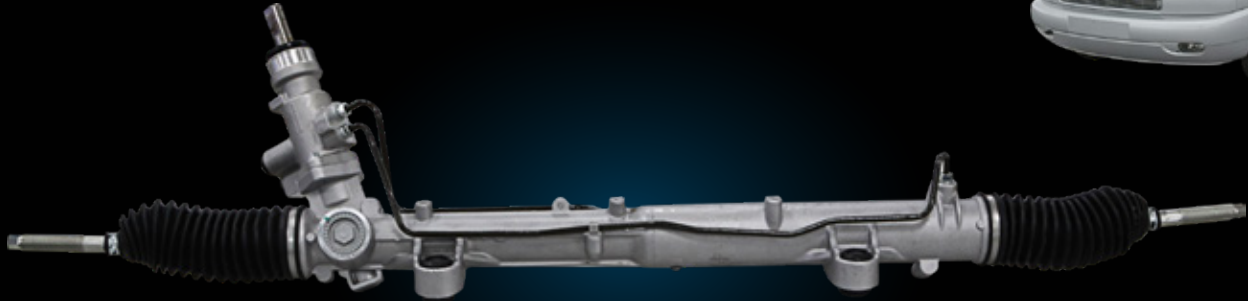

FIRTS
SAFETY[®]
SUSPENSION PARTS

PRODUCTOS NUEVOS

7H1-422-061HXSFT

CAJA DIRECCION
VW EUROVAN 1.9 05-11 TDI
D/HID S/TER
SAFETY

94754800SFT

CAJA DIRECCION
GM TORNADO 11-19 1.8L
D/HID S/TER
SAFETY