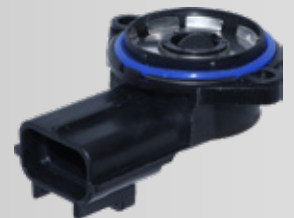

## 35102-02760VM

SENSOR TPS  
CR ATOS 05-12 1.1L  
GIRO IZQ  
14960 TH236  
VOLTMAX

## 35170-22600VM

SENSOR TPS  
CR ATTITUDE 06-11 1.4L  
VERNA 04-06 1.5L 1.6L  
GIRO DER  
14980 TH366  
VOLTMAX

## 35170-26900VM

SENSOR TPS  
CR ATTITUDE 06-11 1.6L  
GIRO DER  
14974 TH432  
VOLTMAX

## 988F9B989BBVM

SENSOR TPS  
FD ECOSPORT 04-07 2.0  
FOCUS 00-04 2.0  
ESCAPE 05-08 2.3  
RANGER GIRO IZQ  
14983 TH265  
VOLTMAX