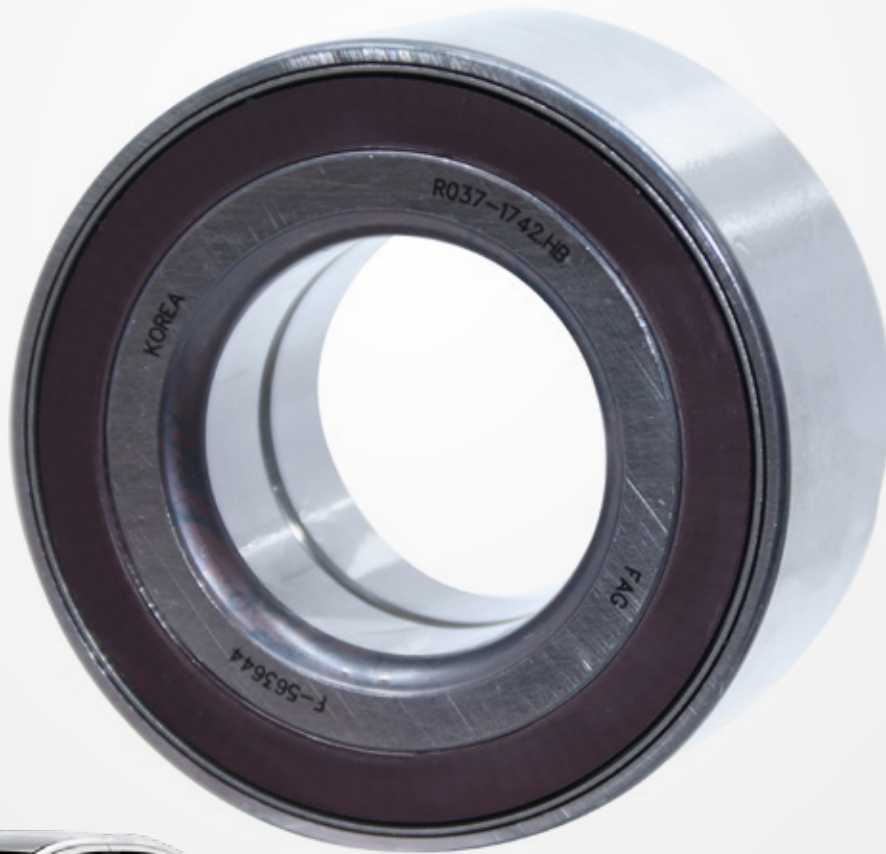

PRODUCTO COREANO

FAG

CAMBIO DE PRECIO

NIKKO
auto-parts
¡Calidad a precio justo!

DESCRIPCIÓN ACTUALIZADA

13500488K

BALERO DOBLE DEL
GM SONIC 12-17
TRAX 13-18
C/ABS
F-563644
FAG KOREA

 www.nikkoauto.mx